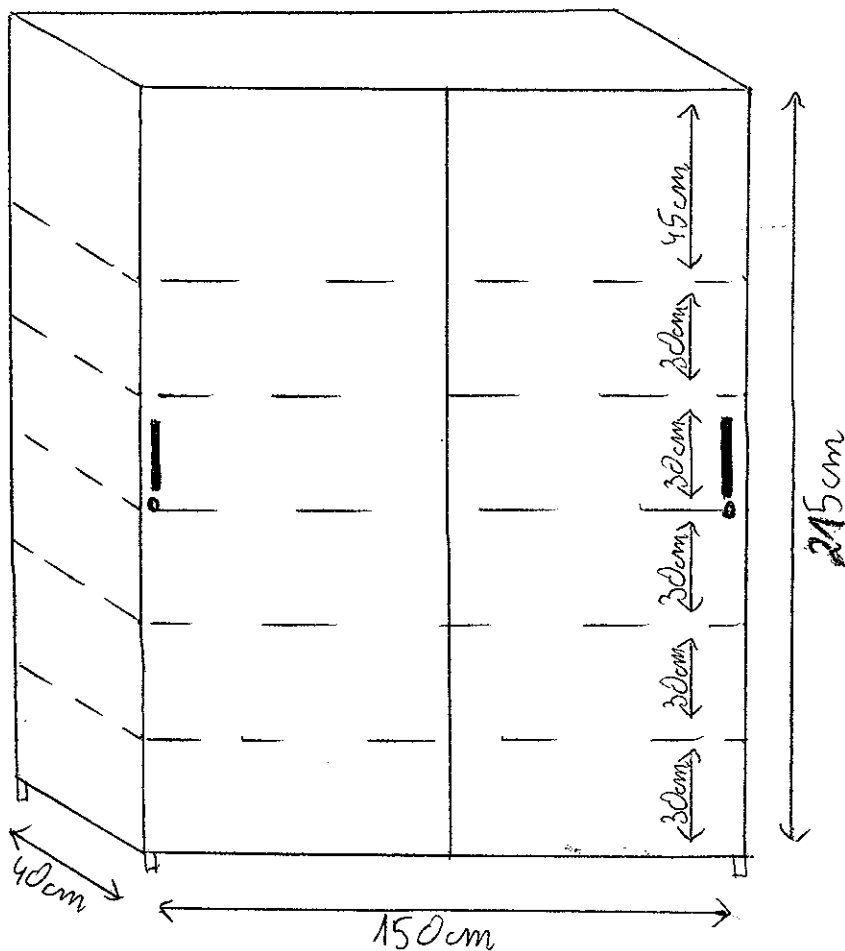

Szafa (1 szt.)
bliza umywalkowo - frontowa rozmiarzenie 1C/8

Pakiet 7

możki o wysokości 100 mm z możliwością wyposiowomienia
prafa zamykoma na klucz

Szalca ma bity oraz frontowy (1 szt)
blusa umywalkowo - fontanna gornikowie 10/8

Pokret 4

W białku
drożek na
niektóre

mbiki o wysokości 100 mm
x możliwość
wyposzczenia
Kropla zamykana
na kluczu

Szafa na mydła fontuchy (1x2x1)
bluza umywalkowo-fontuchowa Pomieszczenie 1C/8

Pakiet 7

nozki o wysokości 100 mm z możliwością wyważenia
drzwi przesuwne, szafa zamykana na klucze

Szafka ma odcięci dwa osie tworzącecyli przy podstawie 1/2x1/2
 Szuara umywalkowa - funkcjonalna formierszenie 1c/8

Poliet 7

móiki o wysokości 100 mm
 z malierosig
 wyposazomowania
 szafka zamknięta
 ma szur,
 podzielenia ma
 2 półkami