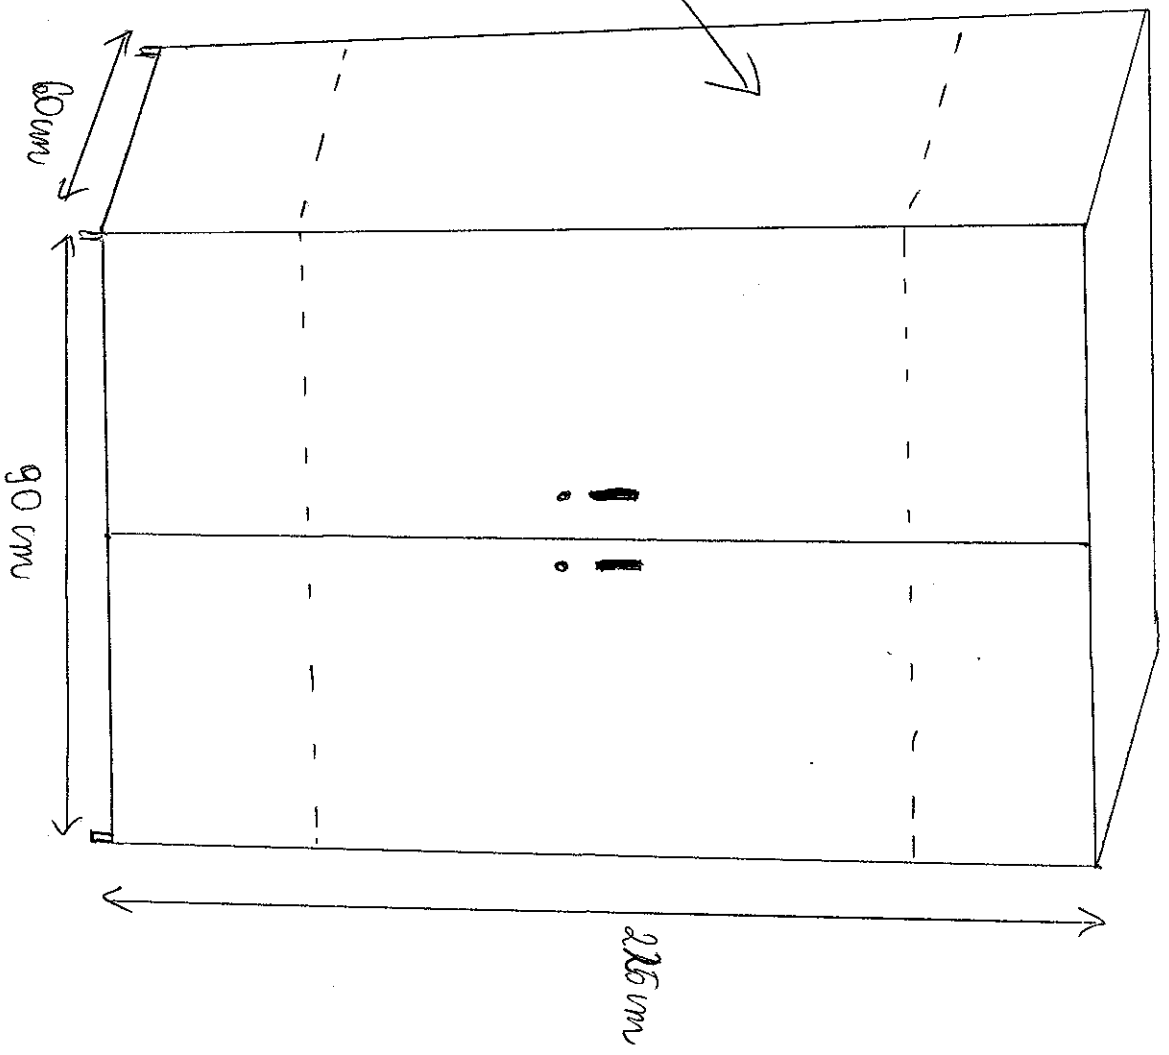

Szafa (1 szt.)
bliza umywalkowo - frontowa rozmiarzenie 1C/8

Pakiet 7

możki o wysokości 100 mm z możliwością wyposiowomienia
prafa zamykoma na klucz

Szalca ma bity oraz frontowy (1 szt)
blusa umywalkowo - fontanna gornikowie 10/8

Pokret 4

W białku
drożek na
niektóre

mbiki o wysokości 100 mm
x możliwość
wyposzczenia
Kropla zamykana
na kluczu

Szafa na mydła fontuchy (1x2x1)
bluza umywalkowo-fontuchowa Pomieszczenie 1C/8

Pakiet 7

nozki o wysokości 100 mm z możliwością wyważenia
drzwi przesuwne, szafa zamykana na klucze

Szafka ma odcięci dwa osie tworzącecyli przy podstawie 1/2x1/2
 Szuara umywalkowa - funkcjonalna formierszenie 1c/8

Poliet 7

móiki o wysokości 100 mm
 z malierosig
 wyposazomowania
 szafka zamknięta
 ma szur,
 podzielenia ma
 2 półkami