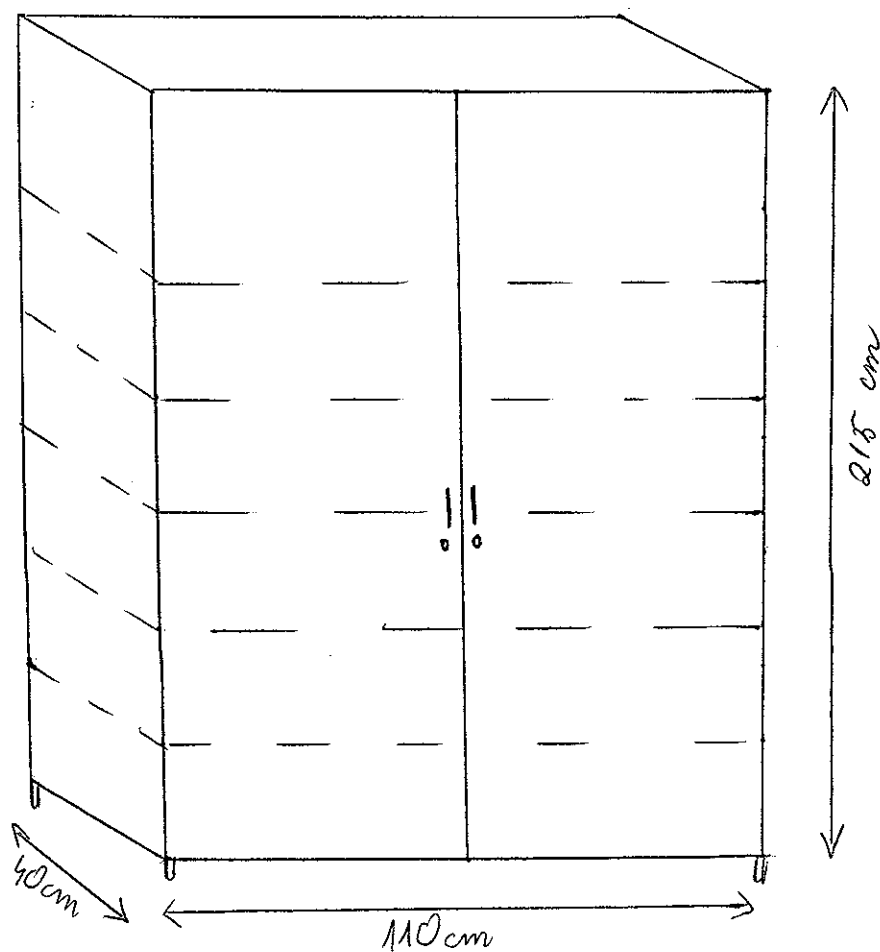

Szafa (1 szt.)
bliza umywalkowo - frontowa rozmiarzenie 1C/8

Pakiet 7

możki o wysokości 100 mm z możliwością wyposiowomienia
prafa zamykoma na klucz

Szalca ma bity oraz frontowy (1 szt)
blusa umywalkowo - fontanna gornikowie 10/8

Pokret 4

W białku
drożek na
niektóre

mbiki o wysokości 100 mm
x możliwość
wyposzczenia
Kropla zamykana
na kluczu

Szafa na mydła fontuchy (1x2x1)
bluza umywalkowo-fontuchowa Pomieszczenie 1C/8

Pakiet 7

nozki o wysokości 100 mm z możliwością wyważenia
drzwi przesuwne, szafa zamykana na klucze

Szafka ma odcięci dwa osie tworzącecyli przy podstawie 1/2x1/2
 Szuara umywalkowa - funkcjonalna formierszenie 1c/8

Poliet 7

móiki o wysokości 100 mm
 z malierosig
 wyposazomowania
 szafka zamknięta
 ma szur,
 podzielenia ma
 2 półkami