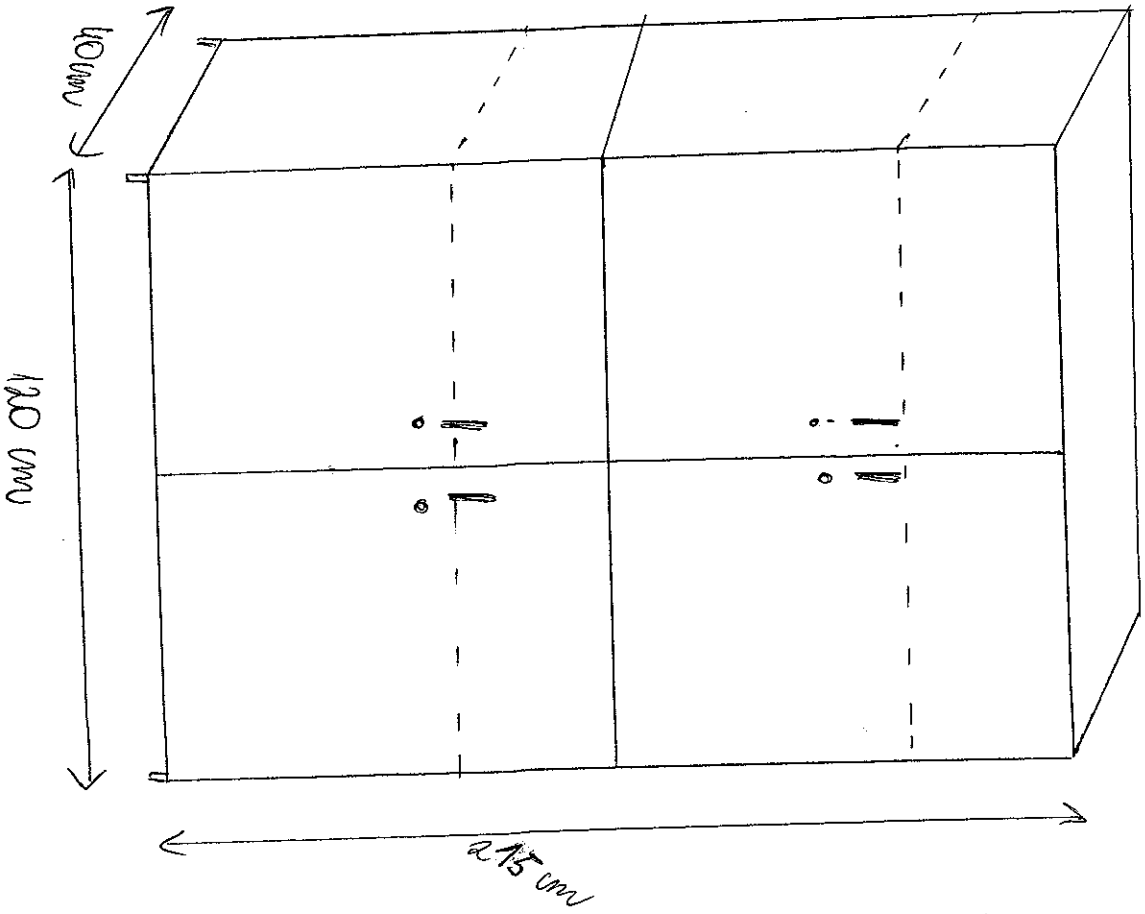

Szafa (1 szt.)
bliza umywalkowo - frontowa rozmiarzenie 1C/8

Pakiet 7

możki o wysokości 100 mm z możliwością wyposiowomienia
prafa zamykoma na klucz

Szalca ma bity oraz frontowy (1 szt)
blusa umywalkowo - fontanna gornikowie 10/8

Pokret 4

W białku
drożek na
niektóre

mbiki o wysokości 100 mm
x możliwość
wyposzczenia
Kropla zamykana
na kluczu

Szafa na mydła fontuchy (1x2x1)
bluza umywalkowo-fontuchowa Pomieszczenie 1C/8

Pakiet 7

nozki o wysokości 100 mm z możliwością wyważenia
drzwi przesuwne, szafa zamykana na klucze

Szafka ma odcięci dwa osie tworzącecyli przy podstawie 1/2x1/2
 Szuara umywalkowa - funkcjonalna formierszenie 1c/8

Poliet 7

móiki o wysokości 100 mm
 z malierosig
 wyposazomowania
 szafka zamknięta
 ma szur,
 podzielenia ma
 2 półkami