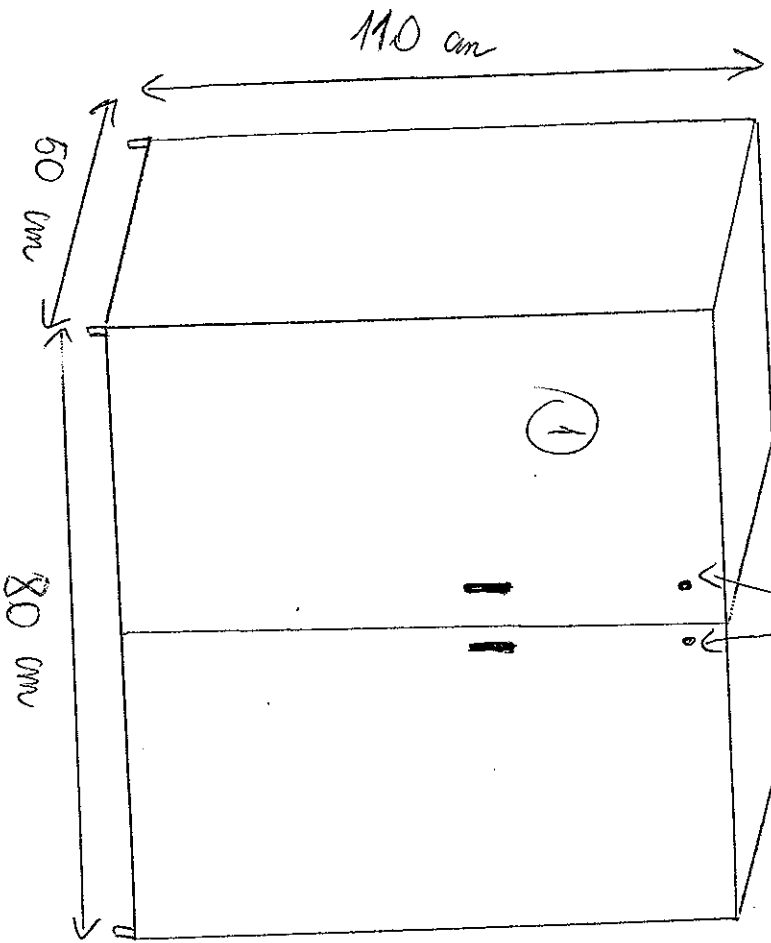

Szafa na posciel z blatem (5 met.)  
miski o wykosci 100mm  
& moilwosci wyposiomowania  
Szafa zamynkoma na kluc  
Szura Oddaiaj Dajewicz, pemie rownie mt. Hk.05, Hk.10, Hk.13, Hk.20, Hk.32

4

Рисунки 8

1) Стрелка димувална (5 шт.)  
 мбџки 0 упрелосџи 100 мм  
 2 мбџки упрелосџи упрелосџи  
 фемелуелуелуе Н4.05, Н4.04, Н4.08, Н4.12, Н4.14

2) Стрелка једнодимувална (8 шт.)

мбџки 0 упрелосџи 100 мм  
 2 мбџки упрелосџи упрелосџи  
 фемелуелуелуе Н4.04, Н4.05, Н4.05,  
 розмуконел Н4.11, Н4.16, Н4.21,  
 на куелу Н4.33, Н4.34

*[Handwritten signature]*

1) Skofova dvuradna vrata (21 listi)  
mrezi o vupolnosti 100mm  
2 mrezi vnotraj vupolnjenja nara  
formira celice 114.51, 114.55