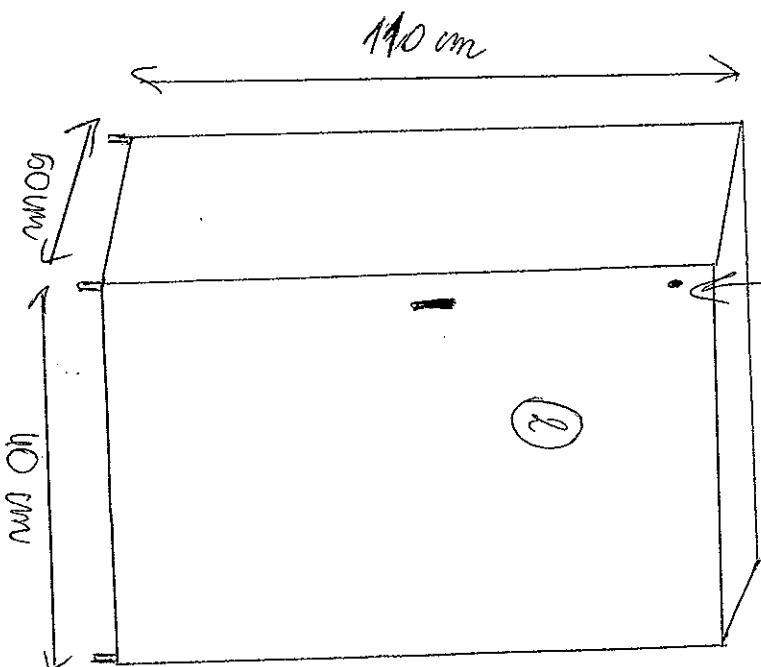

Szafa na posciel z blatem (5 met.)  
miski o wykosci 100mm  
& moilwosci wyposiomowania  
Szafa zamynkoma na kluc  
Szura Oddaiaj Dajewicz, pemie rownie mt. Hk.05, Hk.10, Hk.13, Hk.20, Hk.32

4

Рисунки 8

1) Стрелка димувална (5 шт.)  
 мбџки 0 упрелосџи 100 мм  
 2 мбџки упрелосџи упрелосџи  
 фемелуелуелуе Н4.05, Н4.04, Н4.08, Н4.12, Н4.14

2) Стрелка једнодимувална (8 шт.)

мбџки 0 упрелосџи 100 мм  
 2 мбџки упрелосџи упрелосџи  
 фемелуелуелуе Н4.04, Н4.05, Н4.05,  
 розмуконел Н4.11, Н4.16, Н4.21,  
 на куелу Н4.33, Н4.34

*[Handwritten signature]*

1) Skofova dvuradna vrata (21 listi)  
mrezi o vupolnosti 100mm  
2 mrezi vnotraj vupolnjenja nara  
formira celice 114.51, 114.55