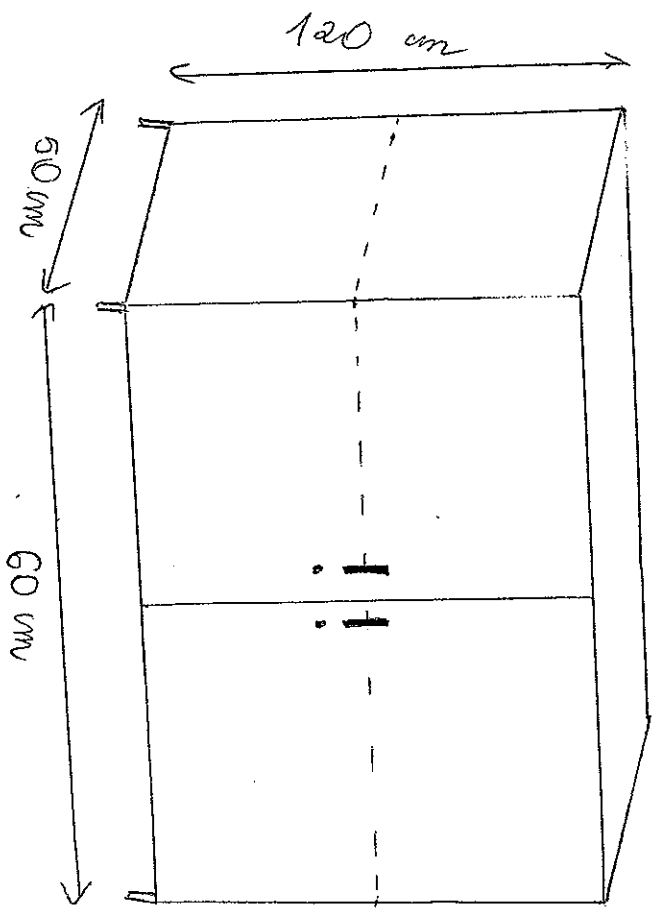

Szafa na posciel z blatem (5 met.)  
miski o wykosci 100mm  
& moilwosci wyposiomowania  
Szafa zamynkoma na kluc  
Szura Oddaiaj Dajewicz, pemie rownie mt. Hk.05, Hk.10, Hk.13, Hk.20, Hk.32

4

Рисунки 8

1) Стрелка димувална (5 шт.)  
 мбџки 0 упрелосџи 100 мм  
 2 мбџки упрелосџи упрелосџи  
 фемелуелуелуе Н4.05, Н4.04, Н4.08, Н4.12, Н4.14

2) Стрелка једнодимувална (8 шт.)

мбџки 0 упрелосџи 100 мм  
 2 мбџки упрелосџи упрелосџи  
 фемелуелуелуе Н4.04, Н4.05, Н4.05,  
 розмуконел Н4.11, Н4.16, Н4.21,  
 на куелу Н4.33, Н4.34

*[Handwritten signature]*

1) Skofova dvuradna vrata (21 listi)  
mrezi o vupolnosti 100mm  
2 mrezi vnotraj vupolnjenja nara  
formira celice 114.51, 114.55