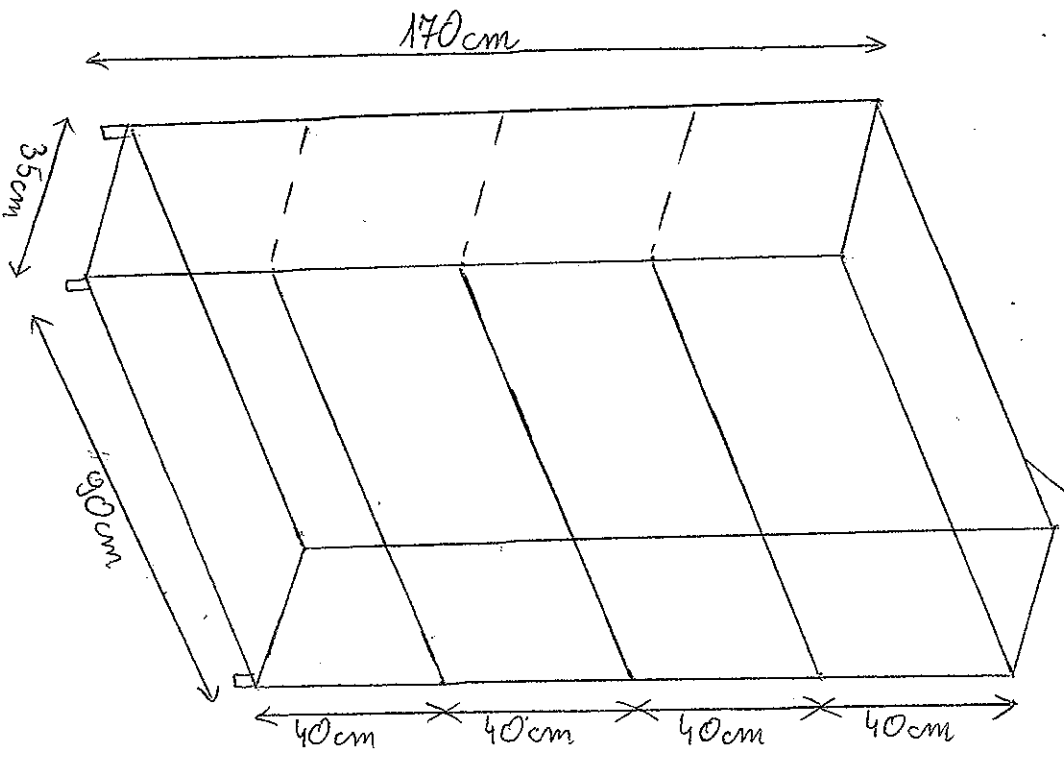

Szafka dwustronna mocna (2 nat.)
możliwość wysokości 1000mm
z możliwością wyposażenia
opieki H4.01

Szafka zamknięta na kluczek

Projekt 9

drzwiak na wiszaki

Handwritten signature

1. Regał dwustronny dwustronna docienna (1 szt.) pomiarowe H4. 24
 możli o wysokości 100 mm
 z możliwością wyprzymowania

wspólna płyta

Pakiet 3

wystruszenie
 płyta na
 klamrę

szuflada
 na klamrę

1. Biurko (6 szt.) dwuzimta dzienna pomieszczenie Hk. 24
 (1 szt) dwuzimta nocna pomieszczenie Hk. 01

meble o wysokości 100 mm
 z możliwością wyprzedzania

Wypust blatu za
 obrys biurka 2 cm

wysuwana połówka
 na klasyczny

szuflada klasa

szuflada
 uchwyty meblowy

nitka metalowa

9

Projekt 9

1. Szafka pod drewnianą dywaniką drewna (1 szt.) pomiarowe H4.2f
możli o wysokości 100mm
z możliwością wyprofilowania

Stolik dyżurka mocna (1 szt.)
rozmiar 60x120 H. 60