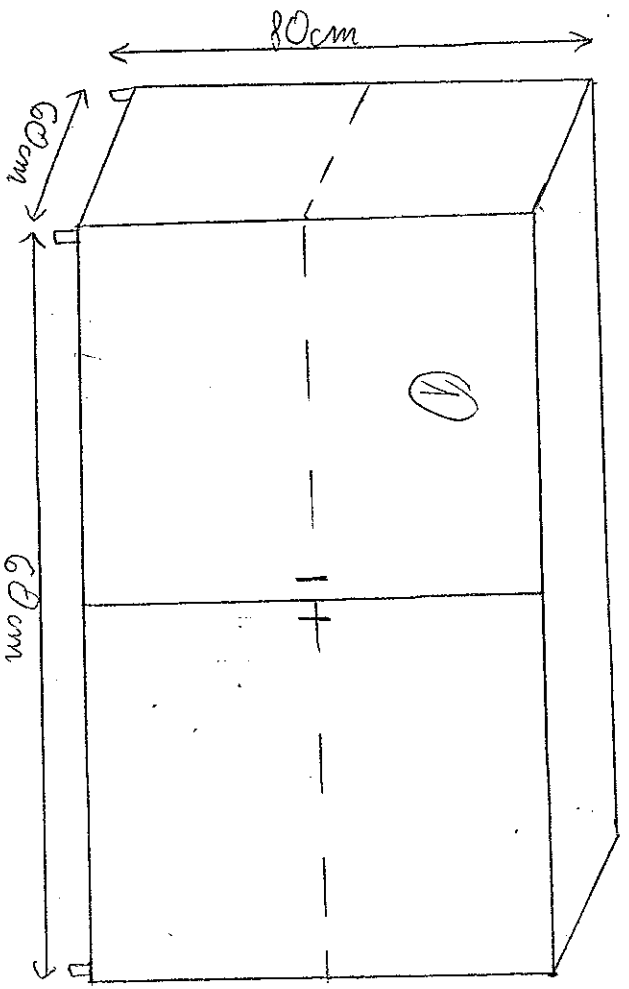

Szafka dwustronna mocna (2 nat.)
możliwość wysokości 1000mm
z możliwością wyposażenia
opieki H4.01

Szafka zamknięta na kluczek

Projekt 9

drzwiak na wiszaki

Handwritten signature

1. Regał dwustronny dwustronna docienna (1 szt.) pomiarowe H4. 24
 możli o wysokości 100 mm
 z możliwością wyprzymowania

wspólna płyta

Pakiet 3

wystruszenie
 płyta na
 klamrę

szuflada
 na klamrę

1. Biurko (6 szt.) dwuzimta dzienna pomieszczenie Hk. 24
 (1 szt) dwuzimta nocna pomieszczenie Hk. 01

meble o wysokości 100 mm
 z możliwością wyprzedzania

Wypust blatu za
 obrys biurka 2 cm

wysuwana połówka
 na klasyczny

szuflada klasa

szuflada
 uchwyty meblowy

nitka metalowa

9

Projekt 9

1. Szafka pod drewnianą dywaniką drewna (1 szt.) pomiarowe H4.2f
możli o wysokości 100mm
z możliwością wyprofilowania

Projekt S

Handwritten signature or initials.

1. Komoda dwuczupka drewniana (1 szt.)
2. Stółka wisząca nad biurkiem dwuczupka drewniana (6 szt.)

1 - moduł o wysokości 100 mm
 2 - możliwość wyposzczenia

Pomiarzenie 14.27