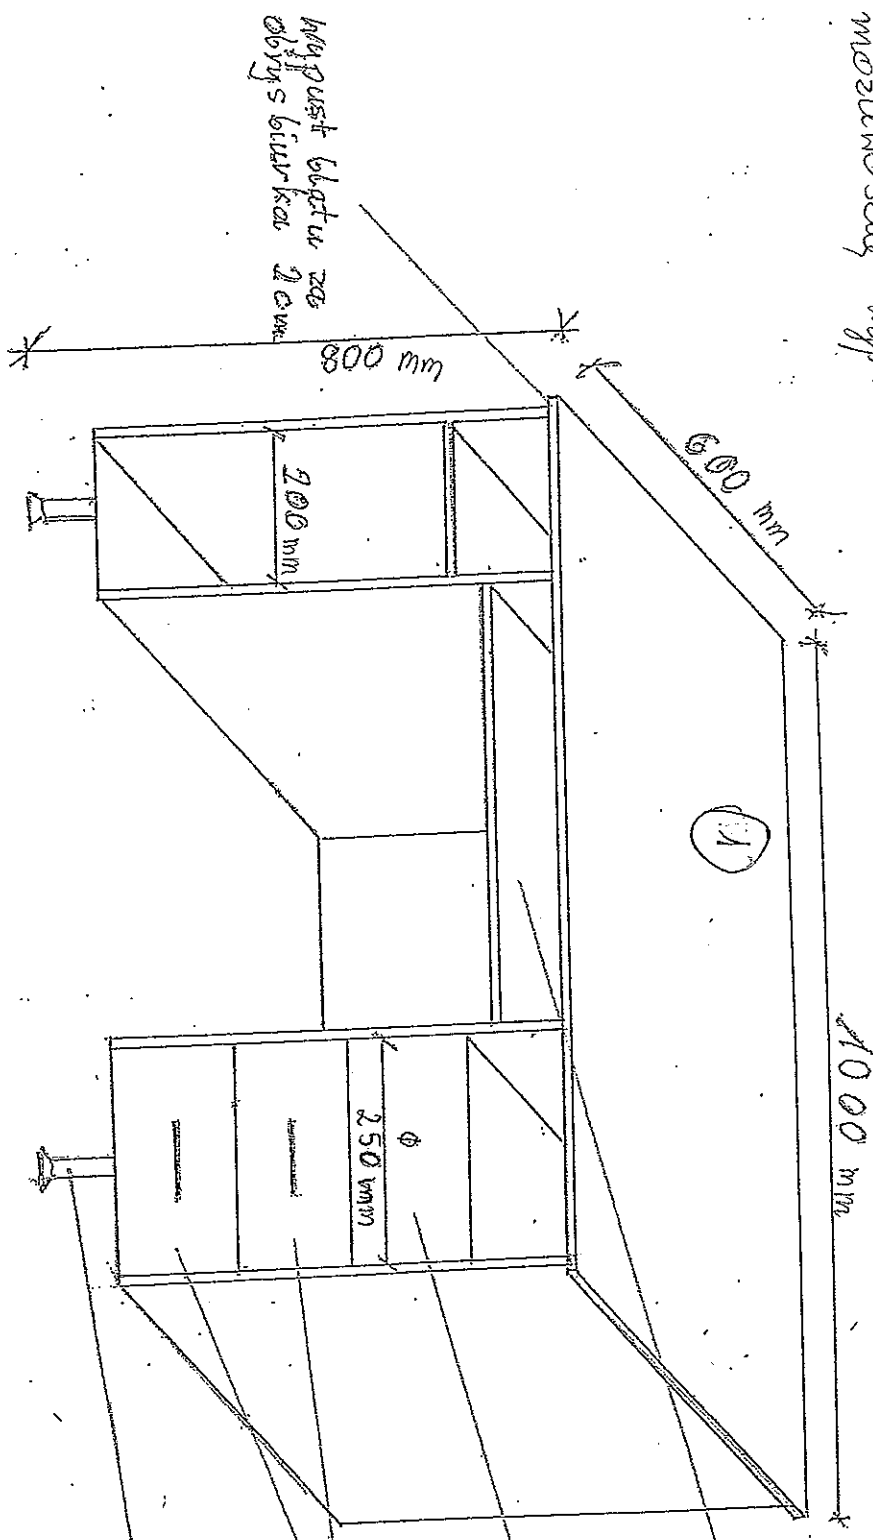

Szafka dwustronna mocna (2 nat.)
możliwość wysokości 1000mm
z możliwością wyposażenia
opieki H4.01

Szafka zamknięta na kluczek

Projekt 9

drzwiak na wiszaki

Handwritten signature

1. Regał dwustronny dwustronna docienna (1 szt.) pomiarowe H4. 24
 możli o wysokości 100 mm
 z możliwością wyprzymowania

wspólna płyta

Pakiet 3

wystruszenie
 płyta na
 klamrę

szuflada
 na klamrę

1. Biurko (6 szt.) dwuzimta dzienna pomieszczenie Hk. 24
 (1 szt) dwuzimta nocna pomieszczenie Hk. 01

meble o wysokości 100 mm
 z możliwością wyprzedzania

Wypust blatu za
 obrys biurka 2 cm

wysuwana połówka
 na klasyczny

szuflada klasa

szuflada
 uchwyty meblowy

nitka metalowa

9

Projekt 9

1. Szafka pod drewnianą dywaniką drewna (1 szt.) pomiarowe H4.2f
możli o wysokości 100mm
z możliwością wyprofilowania

Stolik dyżurka mocna (1 szt.)
rozmiar 60x120 H. 60