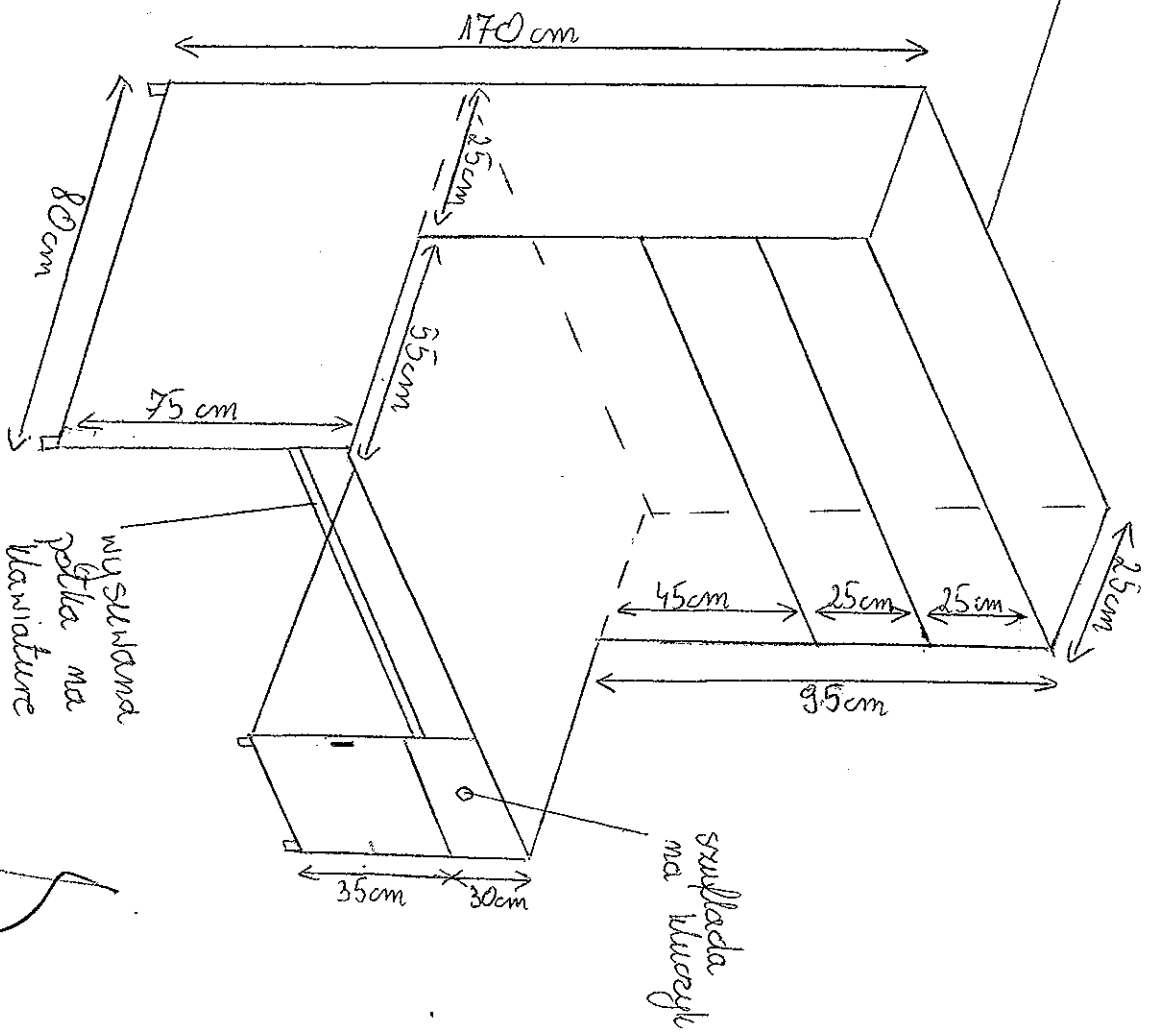

Szafka dwustronna mocna (2 nat.)
możliwość wysokości 1000mm
z możliwością wyposażenia
opieki H4.01

Szafka zamknięta na kluczek

Projekt 9

drzwiak na wiszaki

Handwritten signature

1. Regał dwustronny dwustronna docienna (1 szt.) pomiarowe H4. 24
 możli o wysokości 100 mm
 z możliwością wyprzymowania

wspólna płyta

Pakiet 3

wystruszenie
 płyta na
 klamrę

szuflada
 na klamrę

1. Biurko (6 szt.) dwuzimta dzienna pomieszczenie Hk. 24
 (1 szt) dwuzimta nocna pomieszczenie Hk. 01

meble o wysokości 100 mm
 z możliwością wyprzedzania

Wypust blatu za
 obrys biurka 2 cm

wysuwana połówka
 na klasyczny

szuflada klasa

szuflada
 uchwyty meblowy

nitka metalowa

9

Projekt 9

1. Szafka pod drewnianą dywaniką drewna (1 szt.) pomiarowe H4.2f
możli o wysokości 100mm
z możliwością wyprofilowania

Stolik dyżurka mocna (1 szt.)
rozmiar 60x120 H. 60