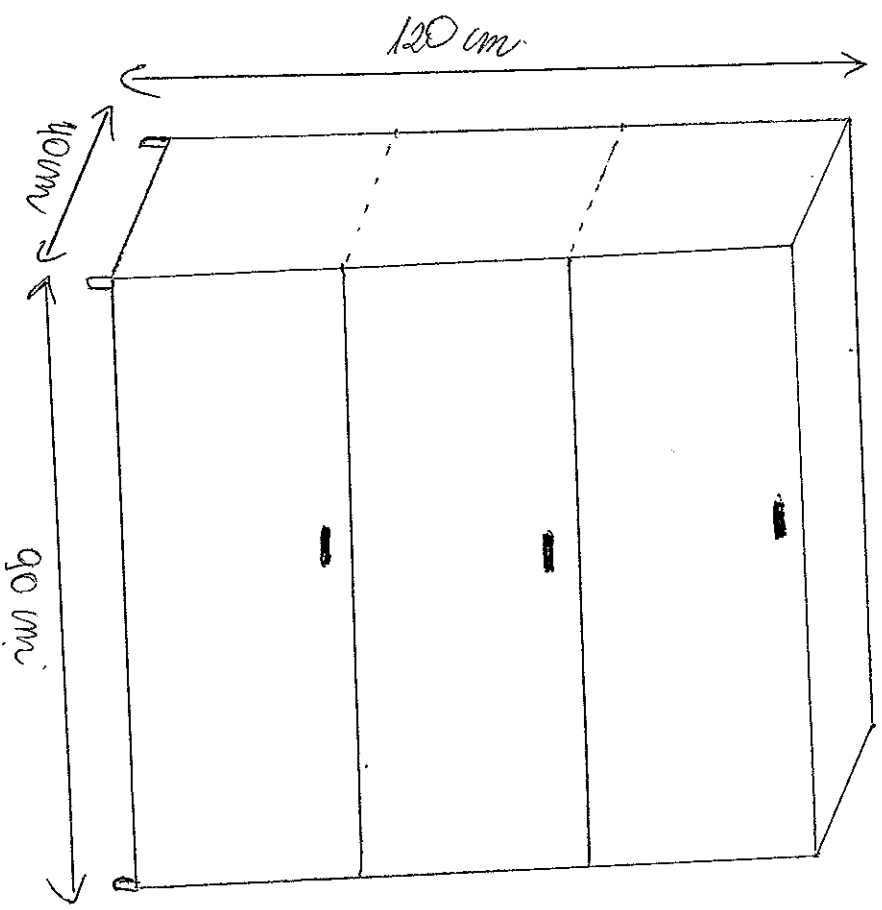

Szafka dwustronna mocna (2 nat.)
możliwość wysokości 1000mm
z możliwością wyposażenia
opieki H4.01

Szafka zamknięta na kluczek

Projekt 9

drzwiak na wiszaki

Handwritten signature

1. Regał dwustronny dwustronna docienna (1 szt.) pomiarowe H4. 24
 możli o wysokości 100 mm
 z możliwością wyprzymowania

Wypust blatu za
 obrys biurka 2 cm

wysuwana połówka
 na klasyczny

szuflada klasa

szuflada
 uchwyty meblowy

nitka metalowa

9

Projekt 9

1. Szafka pod drewnianą dywaniką drewna (1 szt.) pomiarowe H4.2f
możli o wysokości 100mm
z możliwością wyprofilowania

Projekt S

Handwritten signature or initials.

1. Komoda dwuczupka drewniana (1 szt.)
2. Stółka wisząca nad biurkiem dwuczupka drewniana (6 szt.)

1 - moduł o wysokości 100 mm
 2 - możliwość wyposzczenia

Pomiarzenie 14.27

Październik 9

9

Komoda Działka mowa (1 szt.) pomieszczenie M. 01
o rozmiarach 100 mm x możliwości wyposażenia
materiał o wysokości

Poliet P

Keopól (1x1x1) pitegnierel pmierevare K4.26
Fokoj sočajny pitegnierel 100mm z možlivostjo upražnjenja
možki o upražnjenosti 100mm z možlivostjo upražnjenja
stanki o upražnjenosti 100mm z možlivostjo upražnjenja