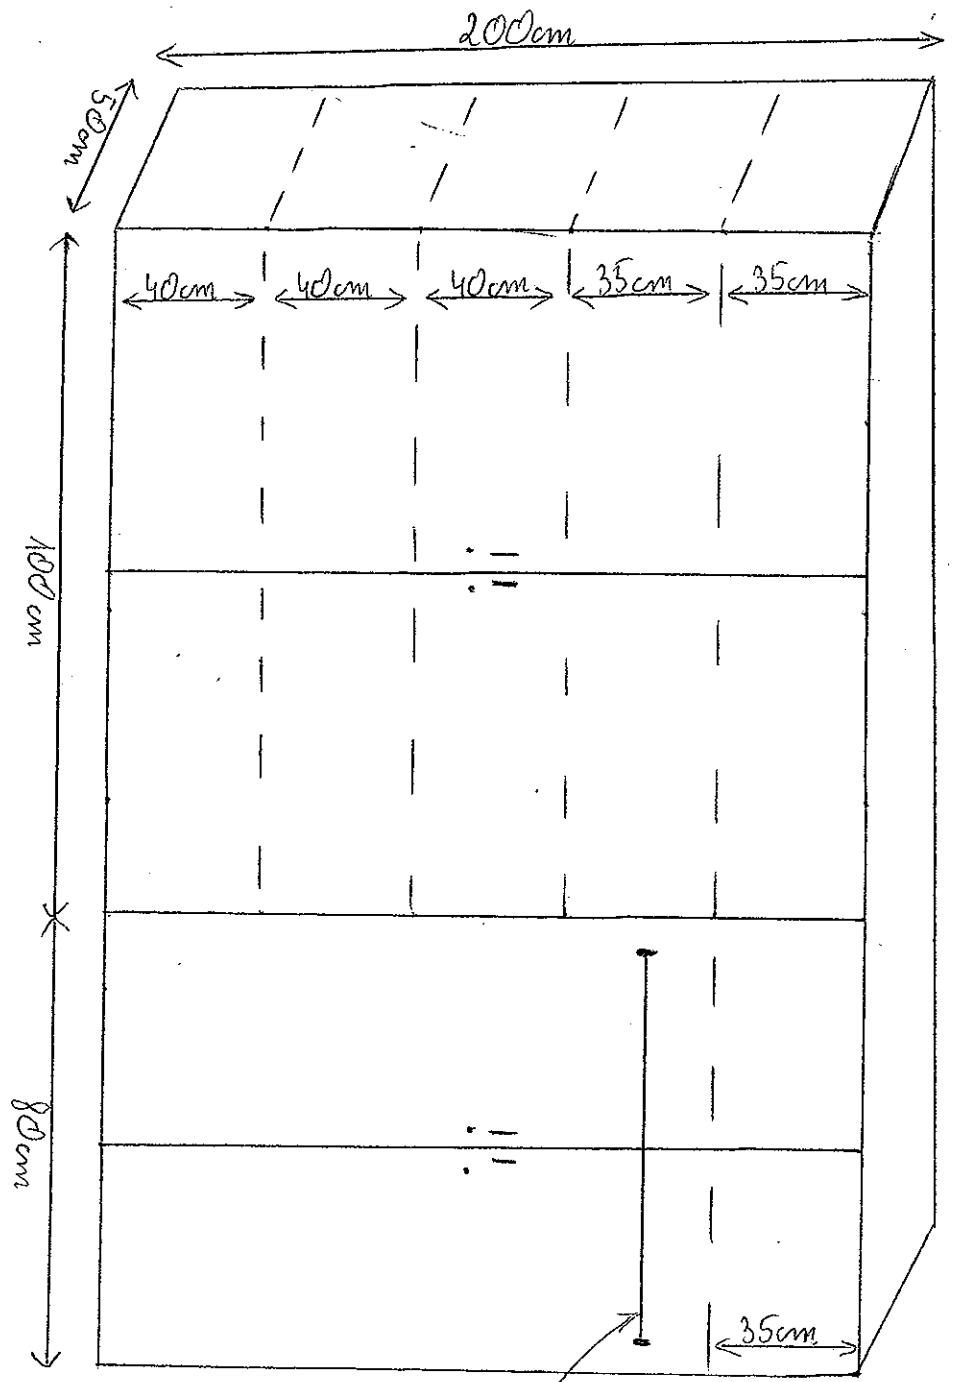

Szafka dwustronna mocna (2 nat.)
możliwość wysokości 1000mm
z możliwością wyposażenia
opieki H4.01

Szafka zamknięta na kluczek

Projekt 9

drzwiak na wiszaki

Handwritten signature

1. Regał dwustronny dwustronna docienna (1 szt.) pomiarowe H4. 24
 możli o wysokości 100 mm
 z możliwością wyprzymowania

wspólna płyta

Pakiet 3

wystruszenie
 płyta na
 klamrę

szuflada
 na klamrę

1. Biurko (6 szt.) dwuzimta dzienna pomieszczenie Hk. 24
 (1 szt) dwuzimta nocna pomieszczenie Hk. 01

meble o wysokości 100 mm
 z możliwością wyprzedzania

Październik 9

9

Komoda Działka mowa (1 szt.) pomieszczenie M. 01
o rozmiarach 100 mm x możliwości wyposażenia
materiał o wysokości

Poliet P

Keopól (1x1x1) pitegnierel pmierevare K4.26
Fokoj sočajny pitegnierel 100mm z možlivostjo upražnjenja
možki o upražnjenosti 100mm z možlivostjo upražnjenja
stanki o upražnjenosti 100mm z možlivostjo upražnjenja

Stolik dyżurka mocna (1 szt.)
rozmiar 60x120 H. 60