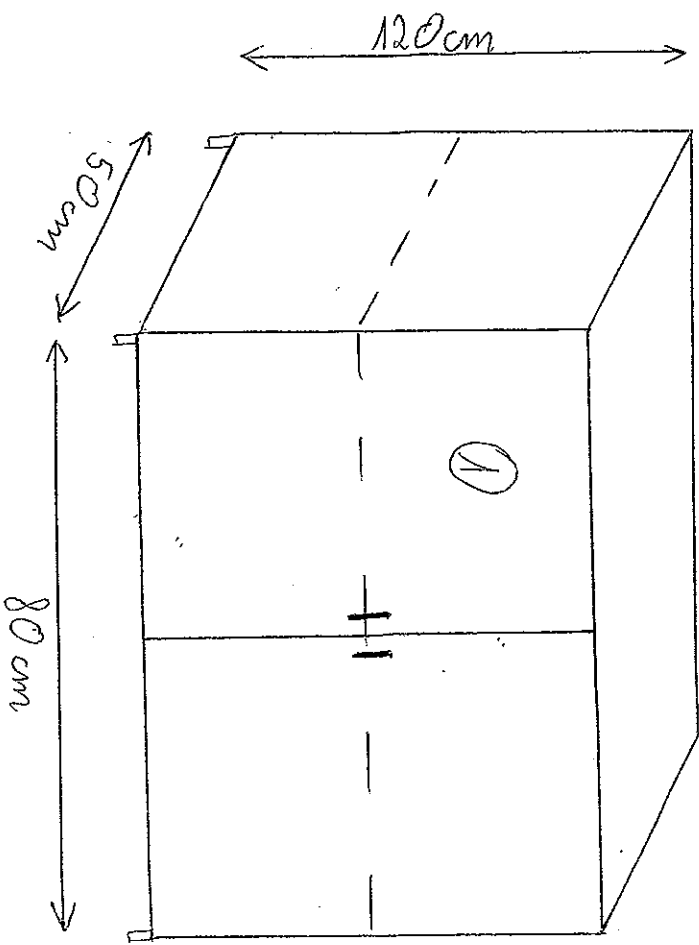

Szafka dwustronna mocna (2 nat.)
możliwość wysokości 1000mm
z możliwością wyposażenia
opieki H4.01

Szafka zamknięta na kluczek

Projekt 9

drzwiak na wiszaki

Handwritten signature

1. Regał dwustronny dwustronna docienna (1 szt.) pomiarowe H4. 24
 możli o wysokości 100 mm
 z możliwością wyprzymowania

Wypust blatu za
 obrys biurka 2 cm

wysuwana połówka
 na klasyczny

szuflada klasa

szuflada
 uchwyty meblowy

nitka metalowa

9

Projekt 9

1. Szafka pod drewnianą dywaniką drewna (1 szt.) pomiarowe H4.2f
możli o wysokości 100mm
z możliwością wyprofilowania

A

1) Komoda (1 szt.) pomiarowane Hk. 26

Dyszarka pielęgnarek (Odział Dziecięcy)

możli o wysokości 100mm
z możliwością wyprofilowania

2) Szafka wisząca ramykalna (1 szt.)

Pakiet 3

4

Pakiet 8

Stolik dyżurka mocna (1 szt.)
rozmiar 60x120 H. 60