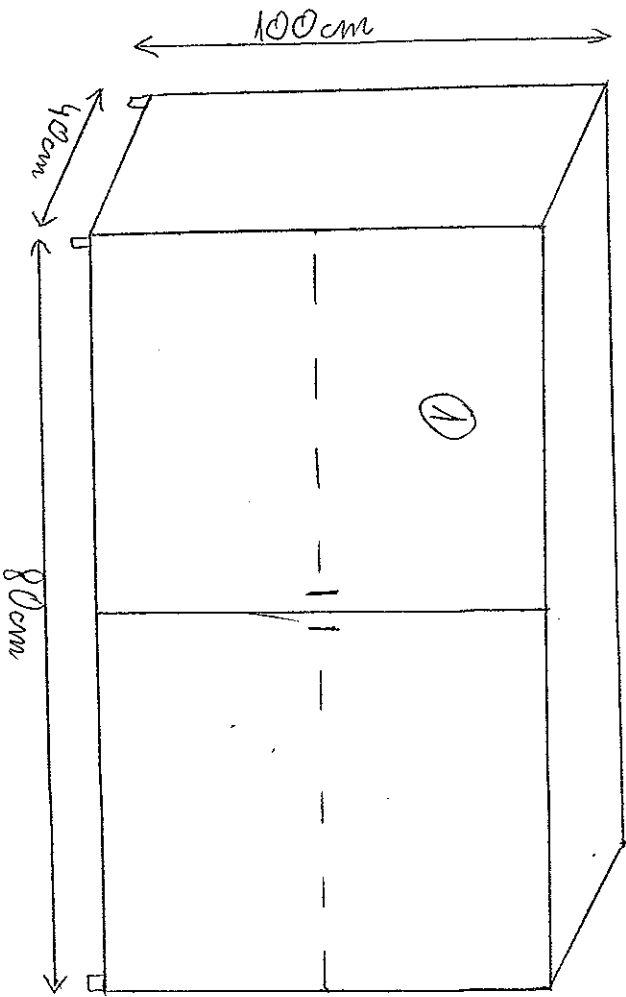

Szafka dwustronna mocna (2 nat.)
możliwość wysokości 1000mm
z możliwością wyposażenia
opieki H4.01

Szafka zamknięta na kluczek

Projekt 9

drzwiak na wiszaki

Handwritten signature

1. Regał dwustronny dwustronna docienna (1 szt.) pomiarowe H4. 24
 możli o wysokości 100 mm
 z możliwością wyprzymowania

wspólna płyta

Pakiet 3

wystruszenie
 płyta na
 klamrę

szuflada
 na klamrę

1. Biurko (6 szt.) dwuzimta dzienna pomieszczenie Hk. 24
 (1 szt) dwuzimta nocna pomieszczenie Hk. 01

meble o wysokości 100 mm
 z możliwością wyprzedzania

Wypust blatu za
 obrys biurka 2 cm

wysuwana połówka
 na klasyczny

szuflada klasa

szuflada
 uchwyty meblowy

nitka metalowa

9

Projekt 9

1. Szafka pod drewnianą dywaniką drewna (1 szt.) pomiarowe H4.2f
możli o wysokości 100mm
z możliwością wyprofilowania

Projekt S

Handwritten signature or initials.

1. Komoda dwuczupka drewniana (1 szt.)
2. Stółka wisząca nad biurkiem dwuczupka drewniana (6 szt.)

1 - moduł o wysokości 100 mm
 2 - możliwość wyposzczenia

Pomiarzenie 14.27