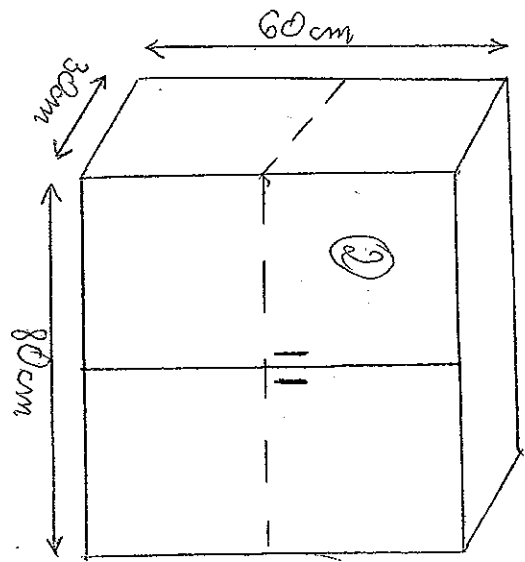

Wypust blatu za
 obrys biurka 2 cm

wysuwana połówka
 na klasyczny

szuflada klasa

szuflada
 uchwyty meblowy

nitka metalowa

9

Projekt 9

1. Szafka pod drewnianą dywaniką drewna (1 szt.) pomiarowe H4.2f
możli o wysokości 100mm
z możliwością wyprofilowania

Październik 9

9

Komoda Działka mowa (1 szt.) pomieszczenie M. 01
o rozmiarach 100 mm x możliwości wyposażenia
materiał o wysokości

Poliet P

Keopól (1x1x1) pitegnierel pmierevare K4.26
Fokoj sočajny pitegnierel 100mm z možlivostjo upražnjenja
možki o upražnjenosti 100mm z možlivostjo upražnjenja
stanki o upražnjenosti 100mm z možlivostjo upražnjenja

A

1) Komoda (1 szt.) pomiarowane Hk. 26

Dyszarka pielęgnarek (Odział Dziecięcy)

możli o wysokości 100mm
z możliwością wyprofilowania

2) Szafka wisząca ramykalna (1 szt.)

Pakiet 3

4

Pakiet 8

Stolik dyżurka mocna (1 szt.)
rozmiar 60x120 H. 60