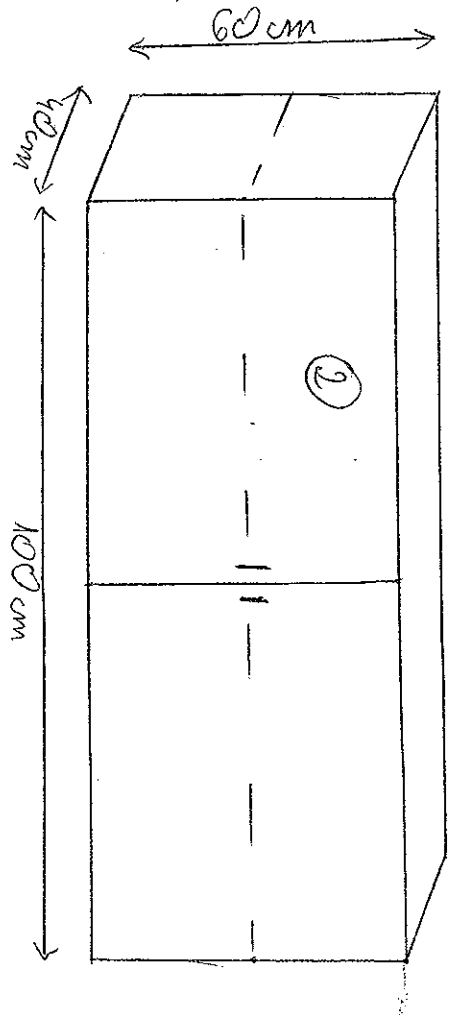

Szafka dwustronna mocna (2 nat.)
możliwość wysokości 1000mm
z możliwością wyposażenia
opieki H4.01

Szafka zamknięta na kluczek

Projekt 9

drzwiak na wiszaki

Handwritten signature

1. Regał dwustronny dwustronna docienna (1 szt.) pomiarowe H4. 24
 możli o wysokości 100 mm
 z możliwością wyprzymowania

wspólna płyta

Pakiet 3

wystruszenie
 płyta na
 klamrę

szuflada
 na klamrę

1. Biurko (6 szt.) dwuzimta dzienna pomieszczenie Hk. 24
 (1 szt) dwuzimta nocna pomieszczenie Hk. 01

meble o wysokości 100 mm
 z możliwością wyprzedzania

Wypust blatu za
 obrys biurka 2 cm

wysuwana połówka
 na klasyczny

szuflada klasa

szuflada
 uchwyty meblowy

nitka metalowa

9

Projekt 9

1. Szafka pod drewnianą dywaniką drewna (1 szt.) pomiarowe H4.2f
możli o wysokości 100mm
z możliwością wyprofilowania

Projekt S

Handwritten signature or initials.

1. Komoda dwuczupka drewniana (1 szt.)
2. Stółka wisząca nad biurkiem dwuczupka drewniana (6 szt.)

1 - moduł o wysokości 100 mm
 2 - możliwość wyposzczenia

Pomiarzenie 14.27