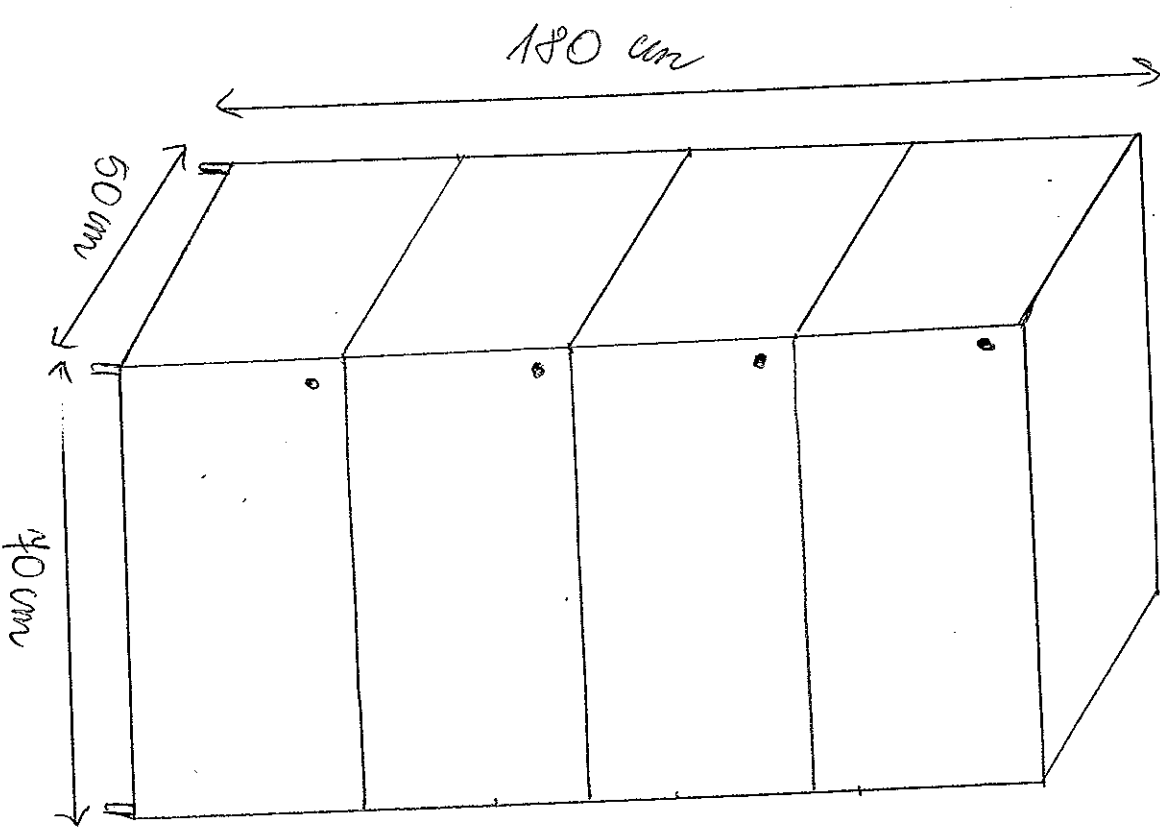

Projekt S

Handwritten signature or initials.

1. Komoda dwuczupka drewniana (1 szt.)
2. Stółka wisząca nad biurkiem dwuczupka drewniana (6 szt.)

1 - moduł o wysokości 100 mm
 2 - możliwość wyposzczenia

Pomiarzenie 14.27

Październik 9

9

Komoda Działka mowa (1 szt.) pomieszczenie M. 01
o rozmiarach 100 mm x możliwości wyposażenia
materiał o wysokości

Poliet P

Keopól (1x1x1) pitegnierel pmierevare K4.26
Fokoj sočajny pitegnierel 100mm z možlivostjo upražnjenja
možki o upražnjenosti 100mm z možlivostjo upražnjenja
stanki o upražnjenosti 100mm z možlivostjo upražnjenja