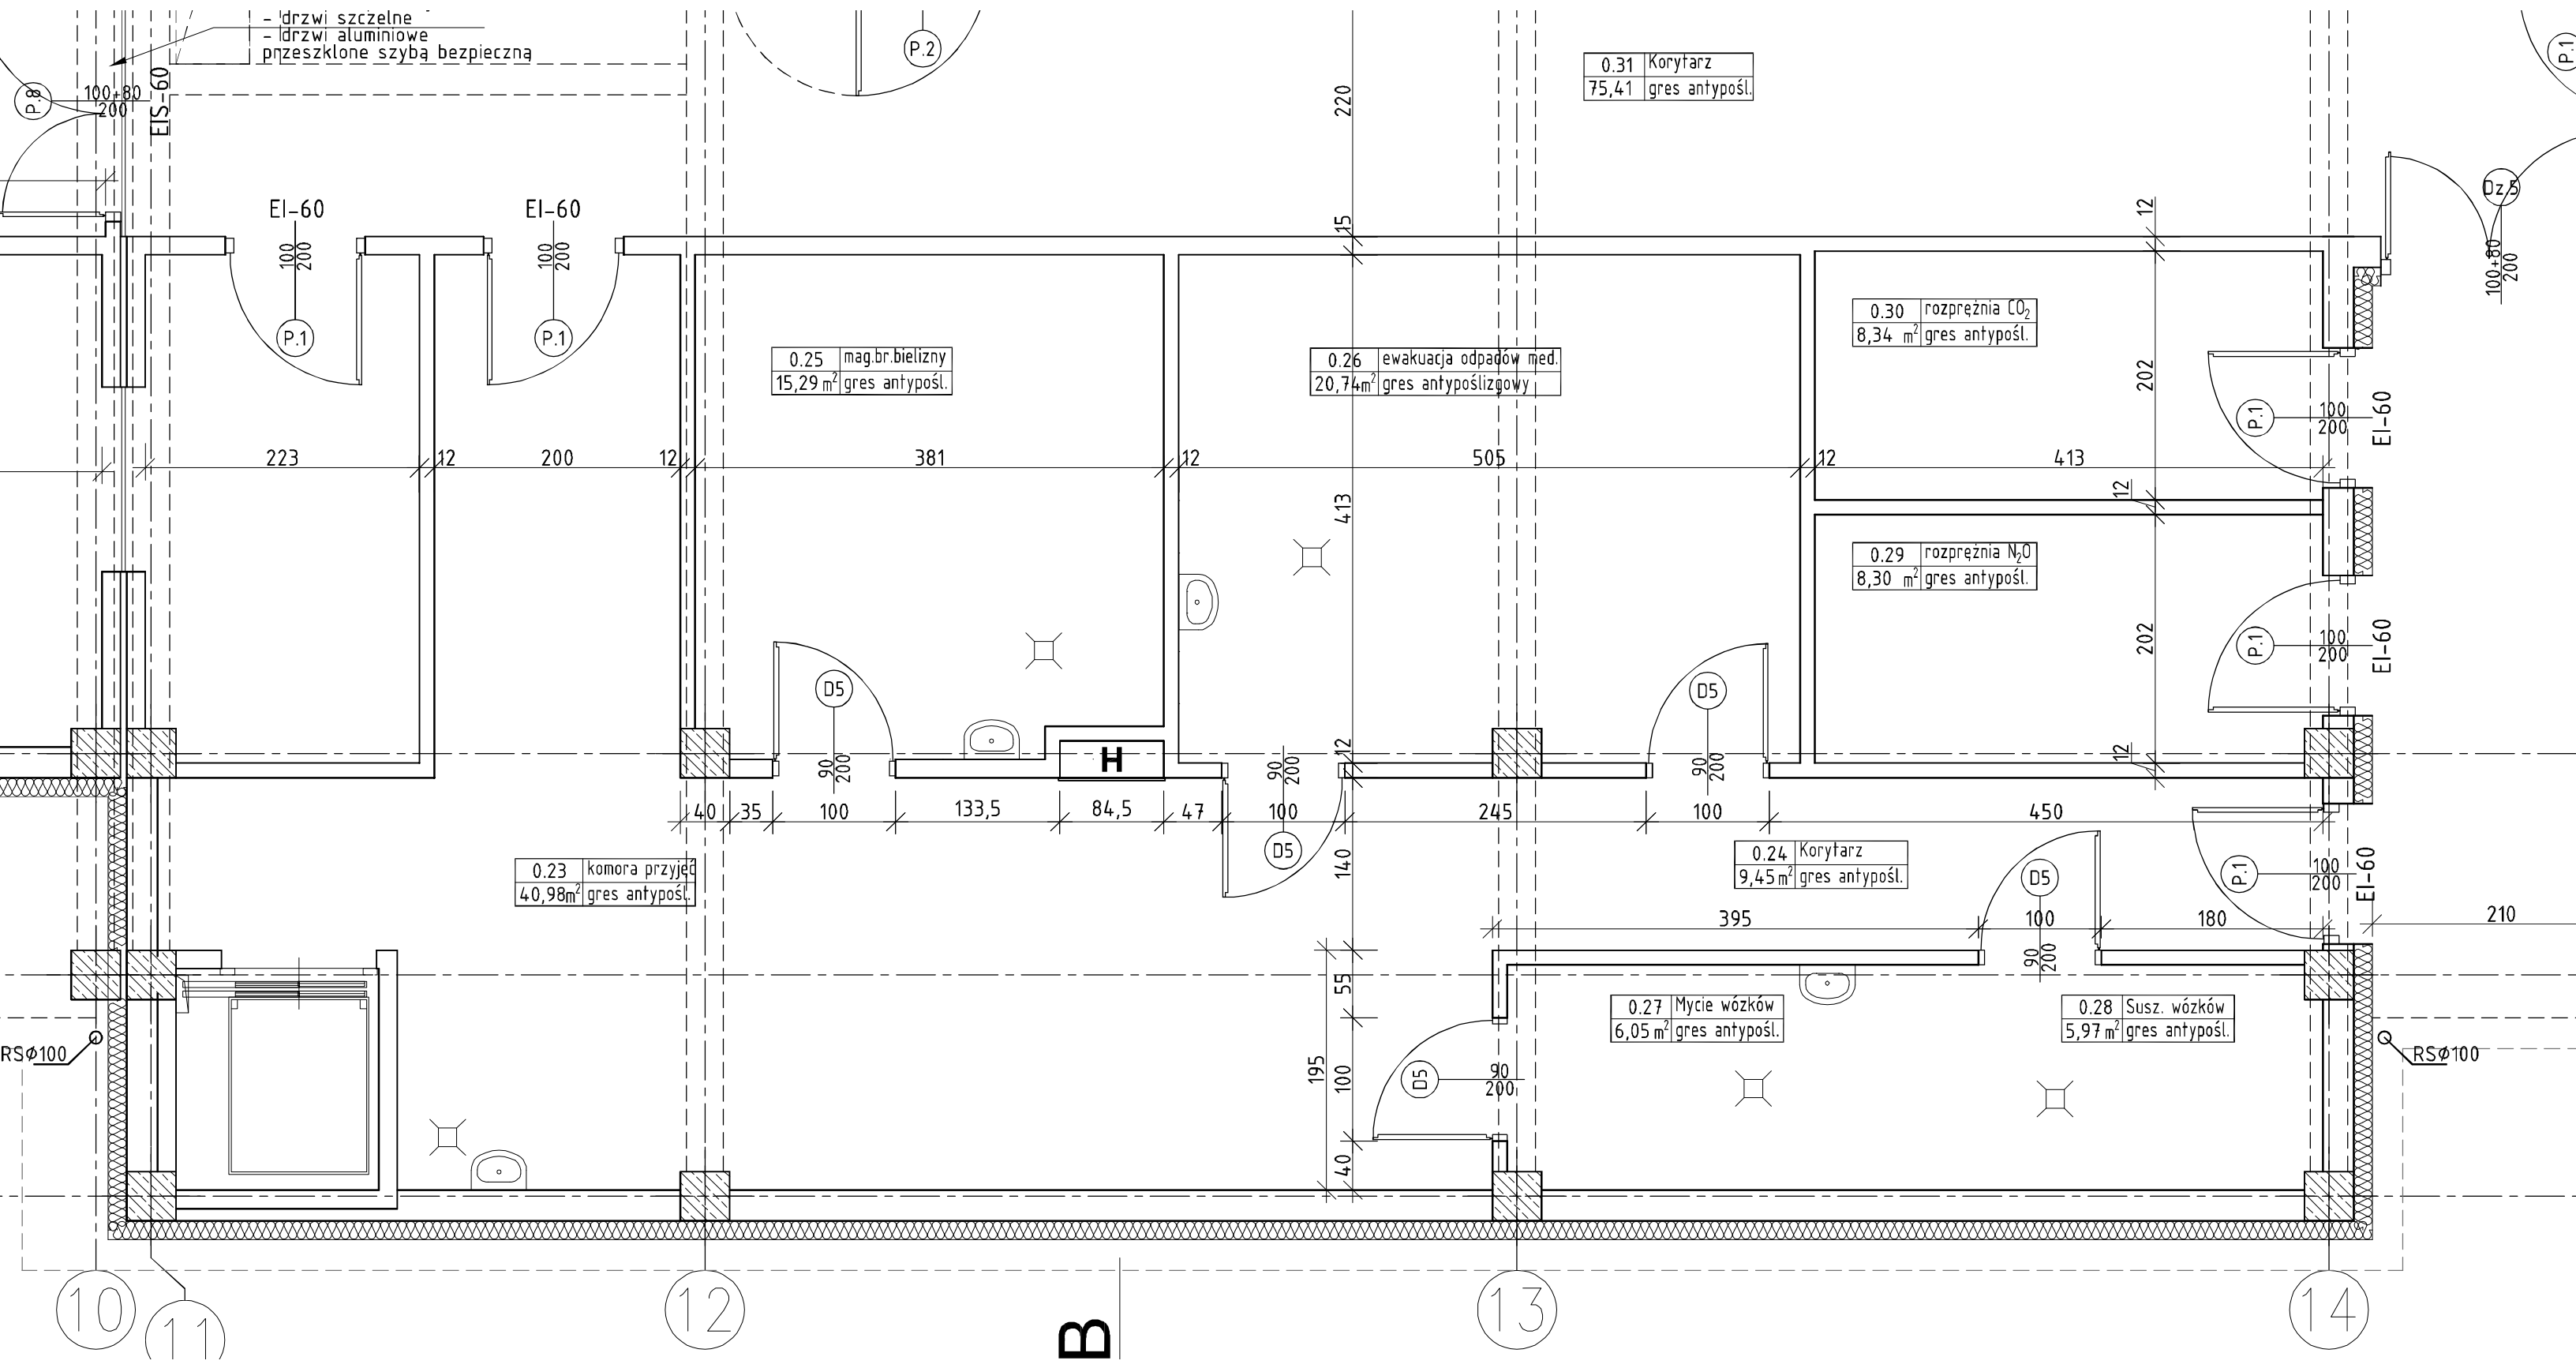

- drzwi szczelne  
- drzwi aluminiowe przeszklone szybą bezpieczną

0.31	Korytarz
75,41	gres antypośl.

0.25	mag.br.bielizny
15,29 m <sup>2</sup>	gres antypośl.

0.26	ewakuacja odpadów med.
20,74 m <sup>2</sup>	gres antypoślizgowy

0.30	rozprężnia CO <sub>2</sub>
8,34 m <sup>2</sup>	gres antypośl.

0.29	rozprężnia N <sub>2</sub> O
8,30 m <sup>2</sup>	gres antypośl.

0.23	komora przyjęć
40,98 m <sup>2</sup>	gres antypośl.

0.24	Korytarz
9,45 m <sup>2</sup>	gres antypośl.

0.27	Mycie wózków
6,05 m <sup>2</sup>	gres antypośl.

0.28	Susz. wózków
5,97 m <sup>2</sup>	gres antypośl.

10 11

12

B

13

14

P.1