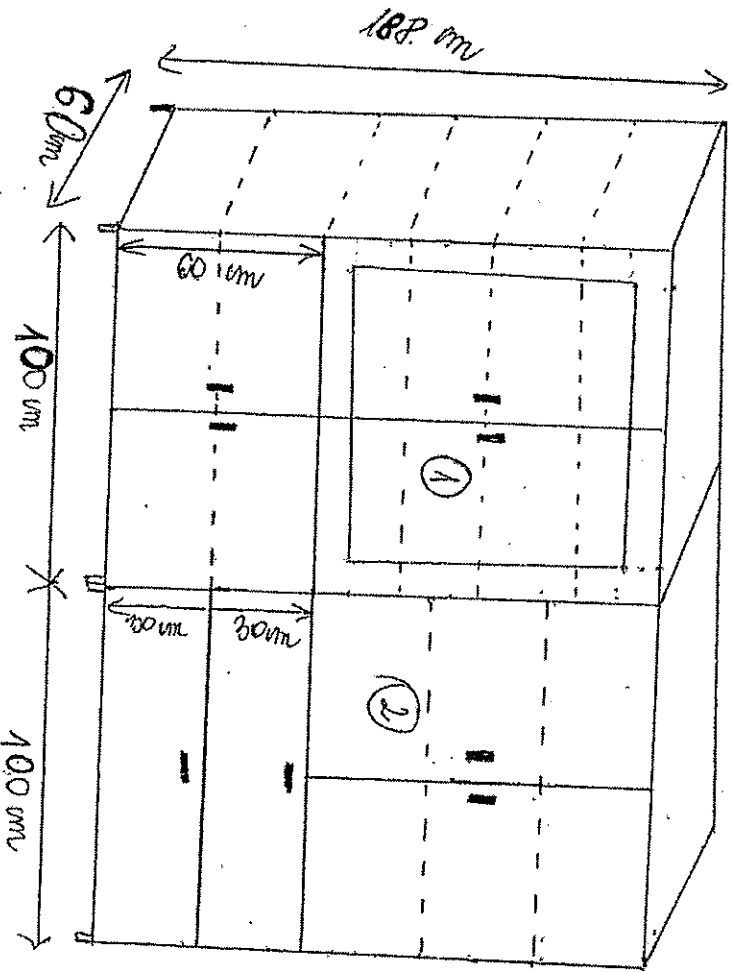

- Model medietvare: Oddelení: Dvěčíslicový
- 1) Skafelková: dřevotřísková panelová (MDF)
  - 2) Skafelková: dřevotřísková (bez nahu) (MDF)

Dotyčný kompletu 1

Paleta 3

Chloez

Wspornik: Stela z samkniehtyle  
 profli aluminiowych i szkieł ABS,  
 omodulowy lub kablowy portak  
 ma kolor mełowy RAL, wpełnieniu  
 x gity melowy dwustronny  
 laminowanej, arkzi o wysokości  
 100 mm x modułowej  
 wpoziomowemu

1) Dwie drzwi panelowe, dwie półn  
 boki półn

Wspornik: góra 3-półn,  
 dół 1-półn

2) Front: drzwi półn  
 Wspornik: dół 2-półn  
 góra 1-półn

Skafelki i rufady  
 skomponowane na klasie.

Panel

- Mobla medijumnu Odalajai Dziecięcy (1) (2) (3) (4) (5)
- 3) Szafa jednokomorowa przesuwana (1mx2)  
 4) Szafka wirująca dwukomorowa (1mx2)  
 5) Szafka stojąca dwukomorowa z blatem roboczym (1mx2)
- Detalowy komplet 1  
 Pokój 3

Shoez

Wykonanie: Stalowa z zamkniętym profilem aluminiowym i X-Cell PE smolewanym lub lakierniczym profilem na kolorowej palety z wypełnieniem z polistyrenowej strukturze laminowanej.

3) 5 - półka o wysokości 100 z możliwością przesuwania